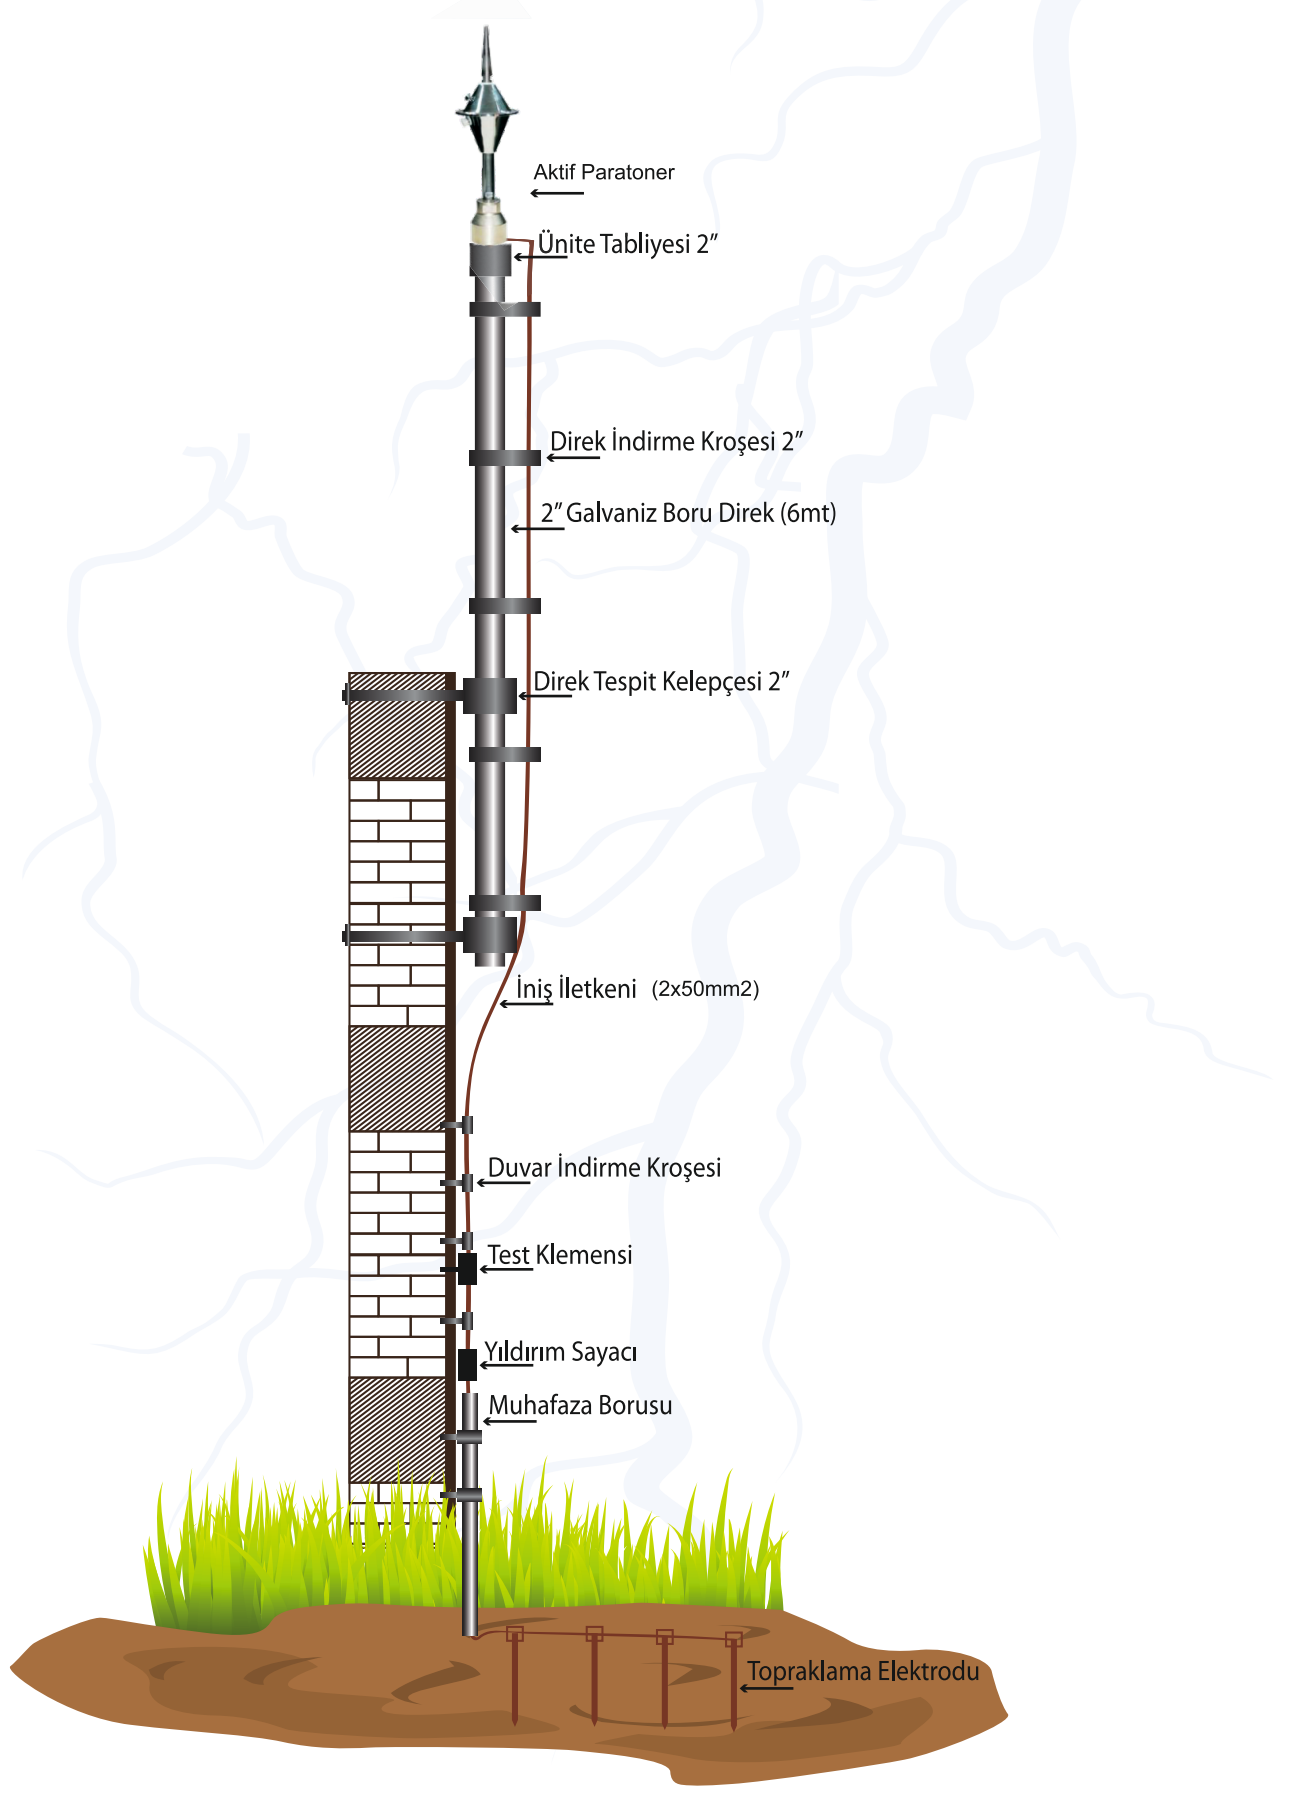

Paratoner Standart Montaj Şeması