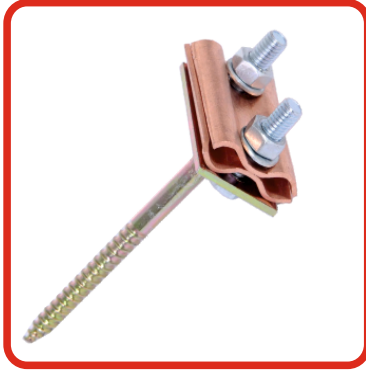

Topraklama Ürün Kataloğu

İNİŞ KROŞELERİ

ÜRÜN KODU	ÜRÜN	MALZEME	AÇIKLAMA
TY-TDİB.15008	TRİFONLU DUVAR İNİŞ KROŞESİ	BAKIR	1x50mm2-80mm
TY-TDİB.15012	TRİFONLU DUVAR İNİŞ KROŞESİ	BAKIR	1x50mm2-120mm
TY-TDİB.15015	TRİFONLU DUVAR İNİŞ KROŞESİ	BAKIR	1x50mm2-150mm
TY-TDİB.17008	TRİFONLU DUVAR İNİŞ KROŞESİ	BAKIR	1x70mm2-80mm
TY-TDİB.17012	TRİFONLU DUVAR İNİŞ KROŞESİ	BAKIR	1x70mm2-120mm
TY-TDİB.17015	TRİFONLU DUVAR İNİŞ KROŞESİ	BAKIR	1x70mm2-150mm
TY-TDİB.19508	TRİFONLU DUVAR İNİŞ KROŞESİ	BAKIR	1x95mm2-80mm
TY-TDİB.19512	TRİFONLU DUVAR İNİŞ KROŞESİ	BAKIR	1x95mm2-120mm
TY-TDİB.19515	TRİFONLU DUVAR İNİŞ KROŞESİ	BAKIR	1x95mm2-150mm
TY-TDİB.25008	TRİFONLU DUVAR İNİŞ KROŞESİ	BAKIR	2x50mm2-80mm
TY-TDİB.25012	TRİFONLU DUVAR İNİŞ KROŞESİ	BAKIR	2x50mm2-120mm
TY-TDİB.25015	TRİFONLU DUVAR İNİŞ KROŞESİ	BAKIR	2x50mm2-150mm
TY-TDİB.27008	TRİFONLU DUVAR İNİŞ KROŞESİ	BAKIR	2x70mm2-80mm
TY-TDİB.27012	TRİFONLU DUVAR İNİŞ KROŞESİ	BAKIR	2x70mm2-120mm
TY-TDİB.27015	TRİFONLU DUVAR İNİŞ KROŞESİ	BAKIR	2x70mm2-150mm
TY-TDİB.29508	TRİFONLU DUVAR İNİŞ KROŞESİ	BAKIR	2x95mm2-80mm
TY-TDİB.29512	TRİFONLU DUVAR İNİŞ KROŞESİ	BAKIR	2x95mm2-120mm
TY-TDİB.29515	TRİFONLU DUVAR İNİŞ KROŞESİ	BAKIR	2x95mm2-150mm
TY-TDİG.15008	TRİFONLU DUVAR İNİŞ KROŞESİ	GALVANİZ	1x50mm2-80mm
TY-TDİG.15012	TRİFONLU DUVAR İNİŞ KROŞESİ	GALVANİZ	1x50mm2-120mm
TY-TDİG.15015	TRİFONLU DUVAR İNİŞ KROŞESİ	GALVANİZ	1x50mm2-150mm
TY-TDİG.17008	TRİFONLU DUVAR İNİŞ KROŞESİ	GALVANİZ	1x70mm2-80mm
TY-TDİG.17012	TRİFONLU DUVAR İNİŞ KROŞESİ	GALVANİZ	1x70mm2-120mm
TY-TDİG.17015	TRİFONLU DUVAR İNİŞ KROŞESİ	GALVANİZ	1x70mm2-150mm
TY-TDİG.19508	TRİFONLU DUVAR İNİŞ KROŞESİ	GALVANİZ	1x95mm2-80mm
TY-TDİG.19512	TRİFONLU DUVAR İNİŞ KROŞESİ	GALVANİZ	1x95mm2-120mm
TY-TDİG.19515	TRİFONLU DUVAR İNİŞ KROŞESİ	GALVANİZ	1x95mm2-150mm
TY-TDİG.25008	TRİFONLU DUVAR İNİŞ KROŞESİ	GALVANİZ	2x50mm2-80mm
TY-TDİG.25012	TRİFONLU DUVAR İNİŞ KROŞESİ	GALVANİZ	2x50mm2-120mm
TY-TDİG.25015	TRİFONLU DUVAR İNİŞ KROŞESİ	GALVANİZ	2x50mm2-150mm
TY-TDİG.27008	TRİFONLU DUVAR İNİŞ KROŞESİ	GALVANİZ	2x70mm2-80mm
TY-TDİG.27012	TRİFONLU DUVAR İNİŞ KROŞESİ	GALVANİZ	2x70mm2-120mm
TY-TDİG.27015	TRİFONLU DUVAR İNİŞ KROŞESİ	GALVANİZ	2x70mm2-150mm
TY-TDİG.29508	TRİFONLU DUVAR İNİŞ KROŞESİ	GALVANİZ	2x95mm2-80mm
TY-TDİG.29512	TRİFONLU DUVAR İNİŞ KROŞESİ	GALVANİZ	2x95mm2-120mm
TY-TDİG.29515	TRİFONLU DUVAR İNİŞ KROŞESİ	GALVANİZ	2x95mm2-150mm